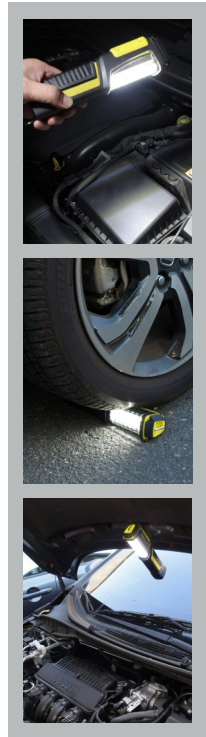

Strong-Lux

 **Robuste Akkuleuchte mit 350 lm**
Strong rechargeable lamp with 350 lm

 **21 x 0,5 W SMD-LED · 350 Lm**

 **Li-Ion · 3,7 V · 4.400 mAh**

 **6 h (High) · 12 h (Low)**

 **7 h**

 **2-Stufen-Schalter (100% · 50% · Aus)**
2-step-switch (100% · 50% · off)

 **Schutzart IP 66**
Protection class IP 66

 **220 mm x 56 mm x 45 mm**

Art.-Nr. : 900600-00

Extrem robust, lichtstark und ausdauernd - diese Eigenschaften zeichnen die Strong-Lux aus.

Der integrierte Energiesparmodus ermöglicht je Akkuladung eine Leuchtdauer von bis zu 12 h bei 175 lm. Im Normalbetrieb werden 350 lm erreicht. Haken, Gürtelclip und ein starker Magnet runden die Ausstattung weiter ab. Zum Lieferumfang gehört auch eine Docking-Station.

Extremely strong materials, high luminous intensity and a very good operation time - these are the most important features Strong-Lux.

350 lm at full power for 6 h or by using the integrated energy-saving mode 175 lm for 12 h per batterycharge.