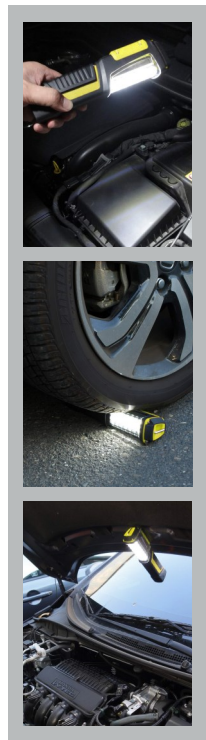

# Strong-Lux

 **Robuste Akkuleuchte mit 350 lm**  
Strong rechargeable lamp with 350 lm

 **21 x 0,5 W SMD-LED · 350 Lm**

 **Li-Ion · 3,7 V · 4.400 mAh**

 **6 h (High) · 12 h (Low)**

 **7 h**

 **2-Stufen-Schalter (100% · 50% · Aus)**  
2-step-switch (100% · 50% · off)

 **Schutzart IP 66**  
Protection class IP 66

 **220 mm x 56 mm x 45 mm**

Art.-Nr. : 900600-00

Extrem robust, lichtstark und ausdauernd - diese Eigenschaften zeichnen die Strong-Lux aus.

Der integrierte Energiesparmodus ermöglicht je Akkuladung eine Leuchtdauer von bis zu 12 h bei 175 lm. Im Normalbetrieb werden 350 lm erreicht. Haken, Gürtelclip und ein starker Magnet runden die Ausstattung weiter ab. Zum Lieferumfang gehört auch eine Docking-Station.

Extremely strong materials, high luminous intensity and a very good operation time - these are the most important features Strong-Lux.

350 lm at full power for 6 h or by using the integrated energy-saving mode 175 lm for 12 h per batterycharge.