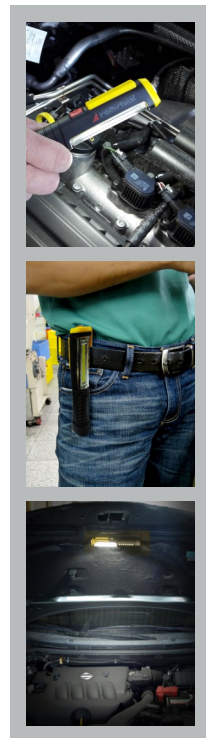

Easy-Lux

 **Kompakte Akkuleuchte mit 275 lm**
Compact rechargeable lamp with 275 lm

 **3 W COB · 275 Lm**

 **Li-Ion · 3,7 V · 2.200 mAh**

 **4,5 h (High) · 9 h (Low)**

 **3,5 h**

 **2-Stufen-Schalter (100% · 50% · Aus)**
2-step-switch (100% · 50% · off)

 **Schutzart IP 66**
Protection class IP 66

 **187 mm x 32 mm x 30 mm**

Art.-Nr. : 900500-00

Die Easy-Lux bietet die perfekte Kombination aus Handlichkeit, gutem Licht und hoher Mobilität.

Mit einer Lichtausbeute von 275 lm und 4,5 h Leuchtdauer im Normalbetrieb ist die Leuchte sowohl für den Erstcheck bei der Fahrzeugannahme als auch für den Dauereinsatz geeignet.

Der Energiesparmodus ermöglicht je Akkuladung eine Leuchtdauer von bis zu 9 h.

Der starke Magnet, der Gürtelclip und der Haken garantieren höchste Flexibilität.

Mit der im Lieferumfang enthaltenen Ladestation ist die Leuchte stets einsatzbereit und hat immer einen festen Platz in der Werkstatt.

The Easy-Lux combines convenient handling, excellent light and flexibility.

With 275 lm light output and 4.5 h operation time in normal mode, the lamp is a perfect tool for first check and repair.

The energy saving mode allows an operation time of up to 9 h per battery charge