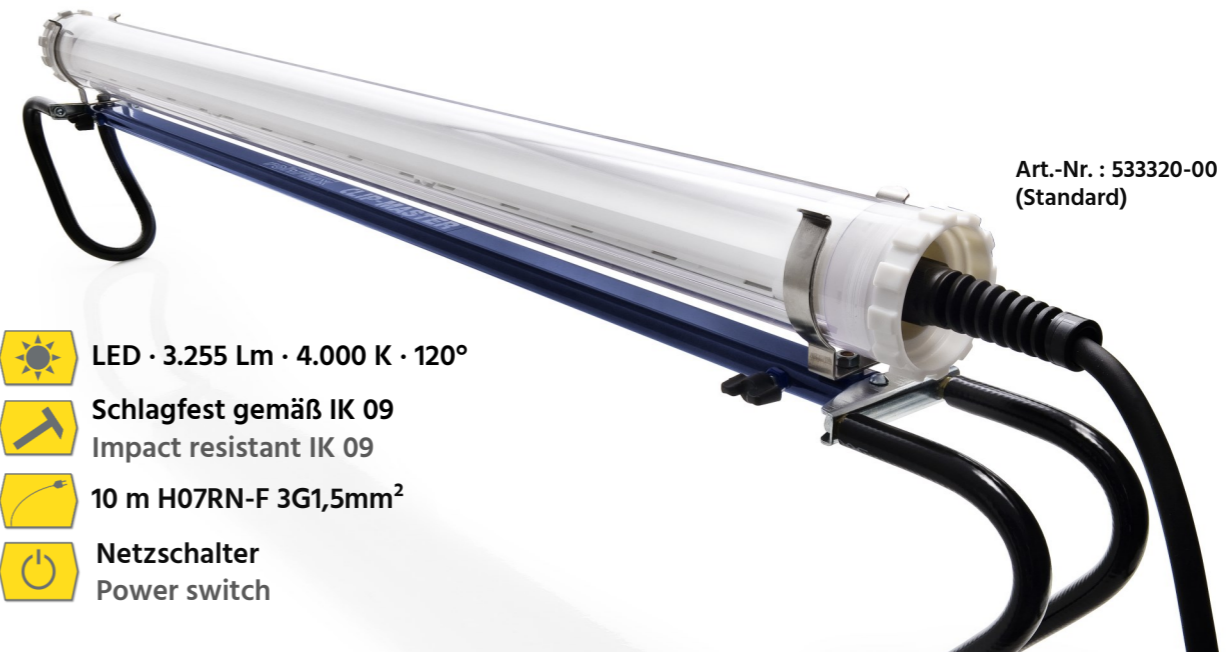

Art.-Nr. : 533320-00
(Standard)

- LED · 3.255 Lm · 4.000 K · 120°
- Schlagfest gemäß IK 09
  Impact resistant IK 09
- 10 m H07RN-F 3G1,5mm²
- Netzschalter
  Power switch

Made in Germany LED A+ IK 09 CE

Überblick

- Sehr homogene Ausleuchtung
- Spannweite 110 - 190 cm
- Ideal auch für den Fahrzeuginnenraum
- Gummierte Halterungen
- Reparierbar

Overview

- Very uniform illumination
- 110 - 190 cm span
- Also ideal for the vehicle interior
- Rubberized clamps
- Repairable

Weitere Information online unter:
Further information online:
<http://www.rohrlux.com/produkte/arbeitsleuchten/clip-master-serien.html>